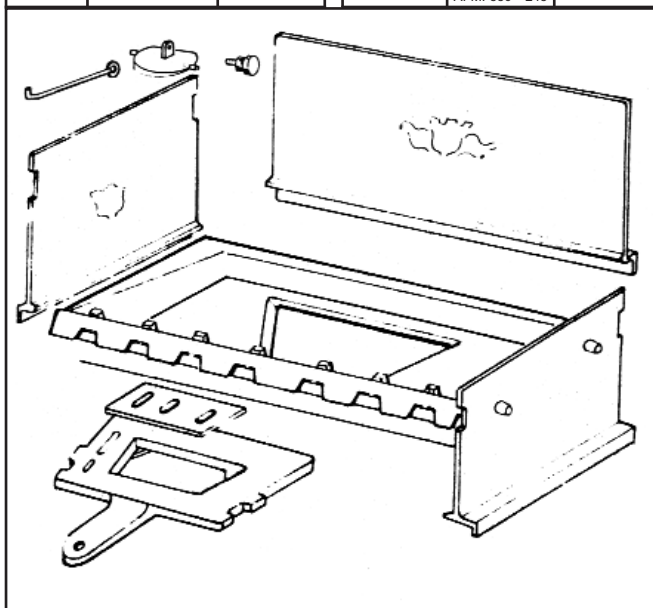

INSERT 401-37 401-38 JOTUL 20

	TIGE	NM 410
	STANG	

225872	CLAPET	NM 404
	SLEUTEL	

225874	CHICANE	NM 401
	VLAMVERDELER	

225870	ARRIÈRE DIM. 550 * 245	NM 403
	RUG AFM. 550 * 245	

225873	CÔTÉ	NM 402
	KANT	

INSERT 402-40