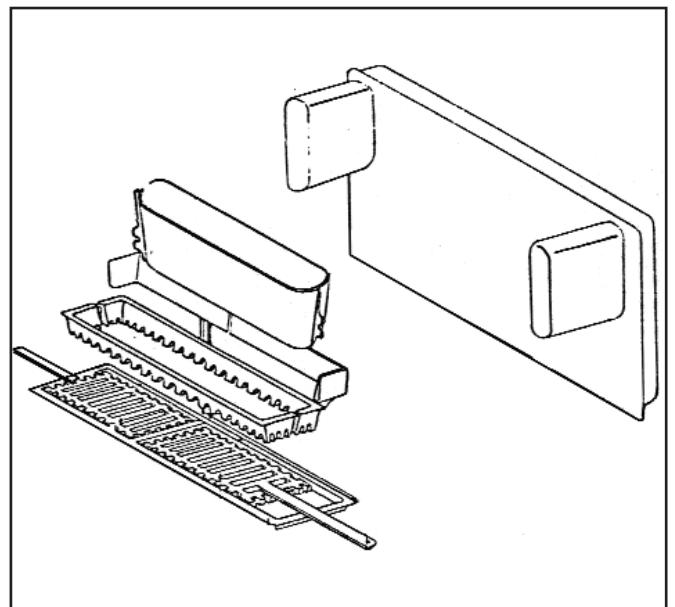

200.636	GRILLE DROITE	NM 041
	RECHTERROOSTER	

200.536	FLASQUE GAUCHE	NM 047
	LINKERGELEIDER	

200.537	FLASQUE DROITE	NM 046
	RECHTERGELEIDER	

RÉCUPÉRATEUR	NM 901
RECUPERATIEKAST	

BUSELOT SEUL + JOINT	NM 902
BUISSOND + DICHTING	