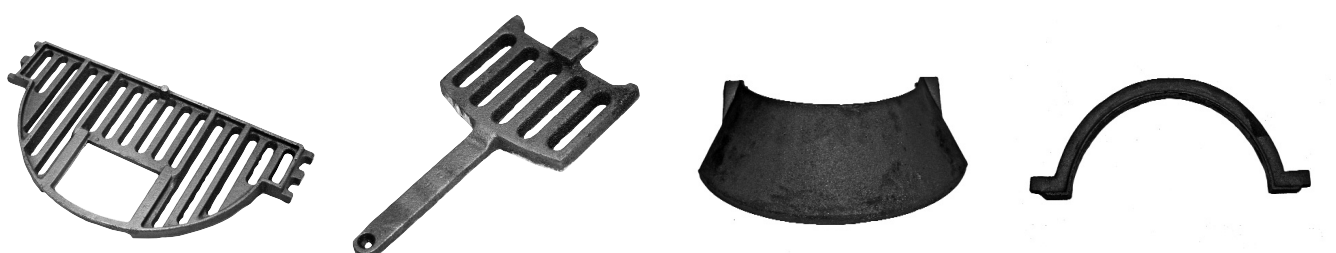

169 170

170-33	GRILLE FOND	PE 170
	GRONDROOSTER	

170-34	TIRETTE	PE 171
	TREKROOSTER	

170-35	CORBILLE	PE 172
	KORF	

170-37	SUPPORT CORBEILLE	PE 173
	KORFKADER