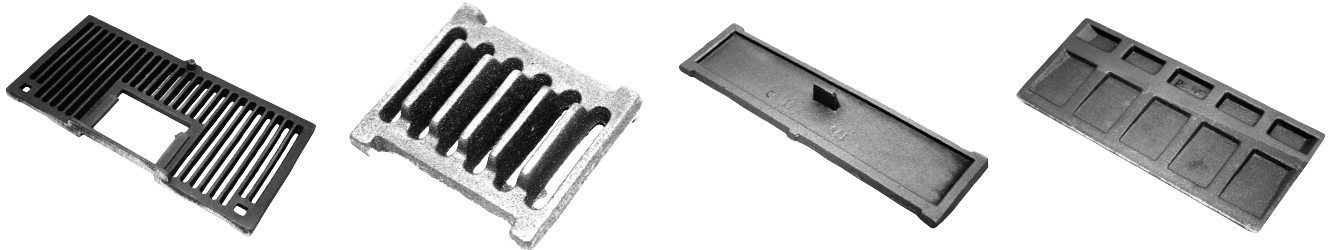

	TIGE	NM 410
	STANG	

225872	CLAPET	NM 404
	SLEUTEL	

225876	1/2 DOS	NM 411
	1/2 RUG	

225894	CORBILLE	NM 407
	KORF	

201526	GRILLE	NM 408
	ROOSTER	

120

263A-33	GRILLE DE FOND	PE 101
	GRONDROOSTER	

185-34	TIRETTE	PE 102
	TREKROOSTER	