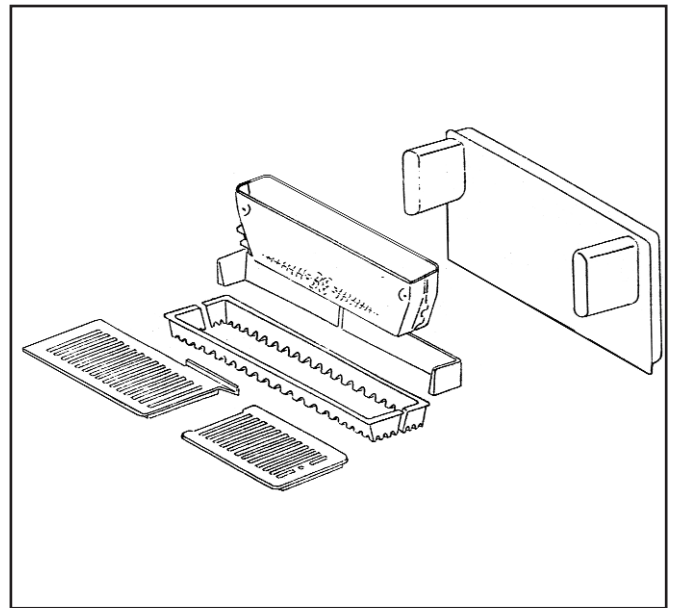

BUSELOT SEUL + JOINT	NM 902
BUISSOND + DICHTING