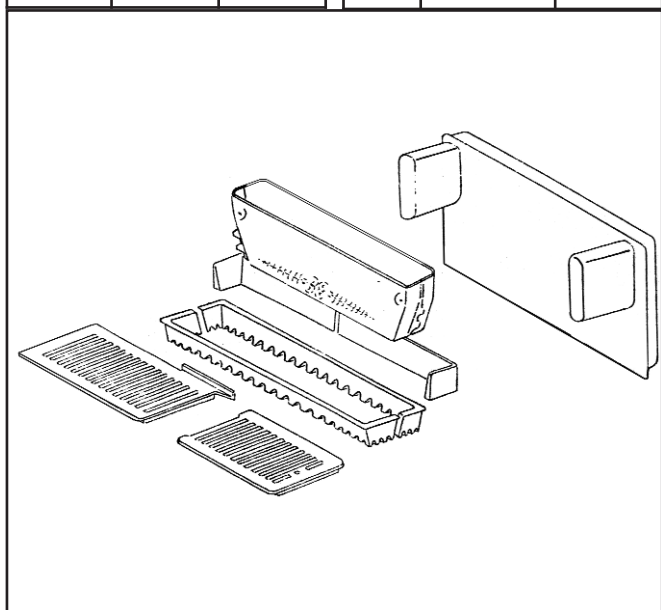

201.545	1/2 TRÉMIE	NM 794
	1/2 BUNKER	

201.559	GRILLE GAUCHE	NM 072
	LINKERROOSTER	

201.560	GRILLE DROITE	NM 071
	RECHTERROOSTER	

200.738	FLASQUE GAUCHE	NM 057
	LINKERGELEIDER	

200.739	FLASQUE DROITE	NM 056
	RECHTERGELEIDER